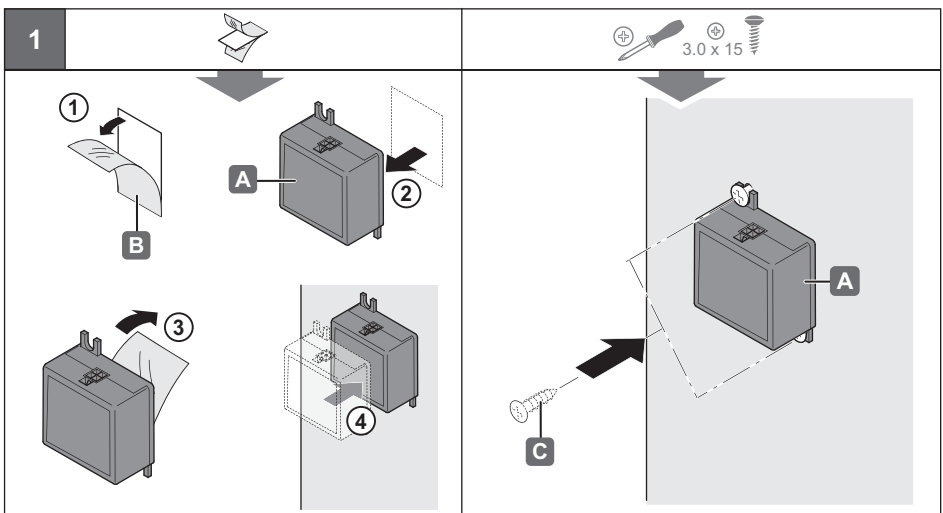

Multi Driver Box

	<p>T_A</p>	<p>mm</p>	
<p>833.89.061</p>	<p>0 °C – +45 °C +32 °F – +113 °F</p>	<p>40 x 38 x 17</p>	<p>833.74.900 </p> <p>833.74.901 </p> <p>833.77.900 </p> <p>833.77.901 </p> <p>833.80.900 </p> <p>833.80.901 </p> <p>833.83.900 </p> <p>833.83.901 </p>