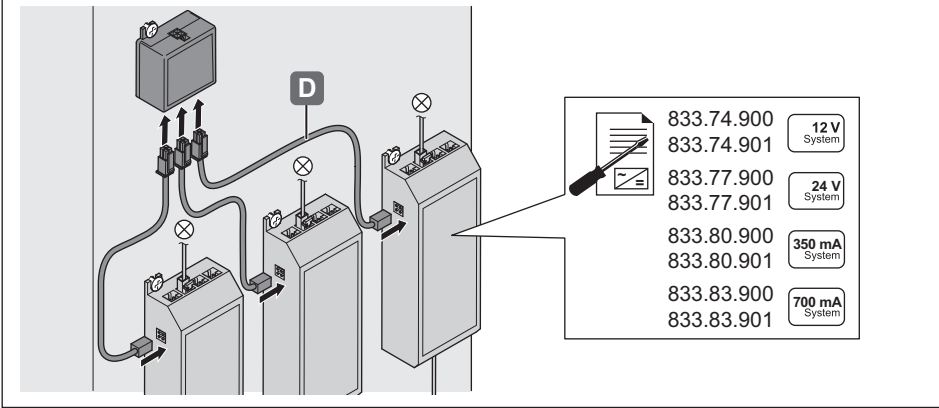

2

3

HDE 20.02.2012

732.28.293