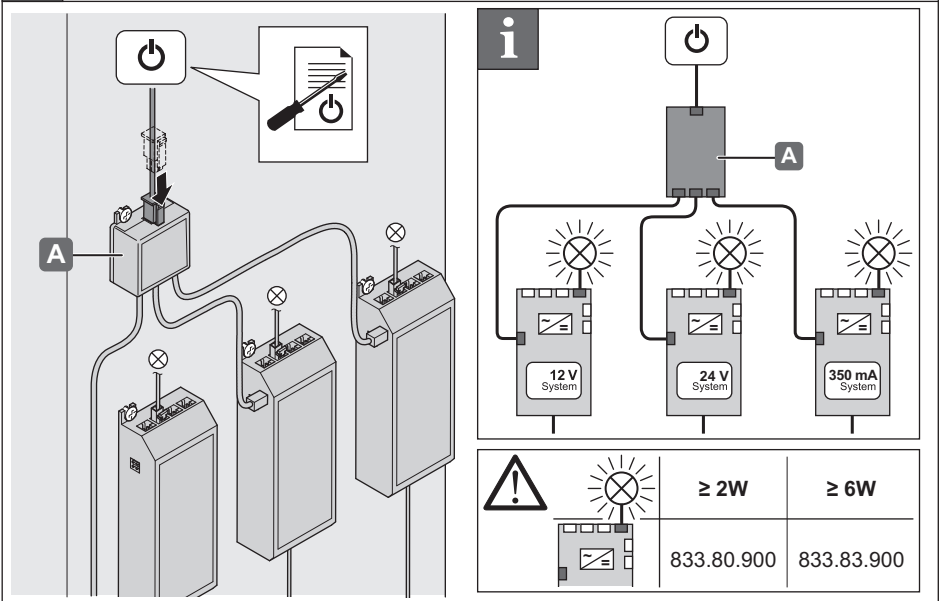

2

3

HDE 20.02.2012

732.28.293