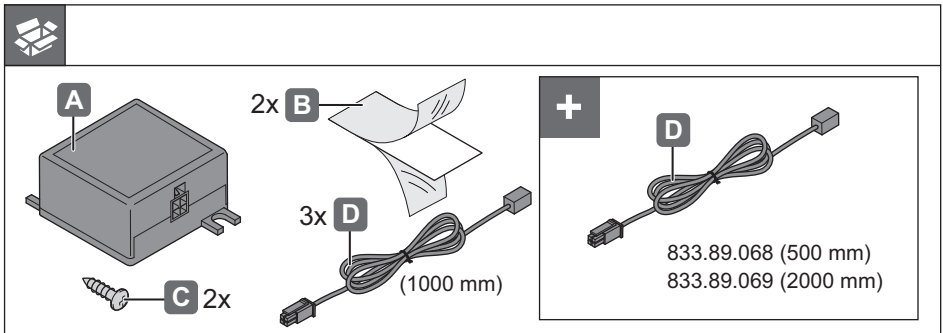

Multi Driver Box

	<p>T_A</p>	<p>mm</p>	
<p>833.89.061</p>	<p>0 °C – +45 °C +32 °F – +113 °F</p>	<p>40 x 38 x 17</p>	<p>833.74.900 </p> <p>833.74.901 </p> <p>833.77.900 </p> <p>833.77.901 </p> <p>833.80.900 </p> <p>833.80.901 </p> <p>833.83.900 </p> <p>833.83.901 </p>